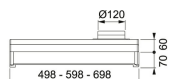

FAMILJ : **Fläktar** | SERIE : **Spirit** | INSTALLATIONSTYP : **Skåpmonterad** | MODELL : **1292B 70cm** | FÄRG/MATERIAL : **Vit** |
PRODUKTGRUPP : **Kolfilterfläkt** | VENTILATIONSTEKNIK : **Standard**

FÖRESLAGNA PRODUKTER

300.0600.464

300.0600.462

300.0600.465

300.0600.368