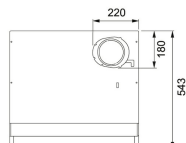

FAMILJ : **Fläktar** | SERIE : **Spirit** | INSTALLATIONSTYP : **Skåpmonterad** | MODELL : **1292B 70cm** | FÄRG/MATERIAL : **Vit** |
PRODUKTGRUPP : **Kolfilterfläkt** | VENTILATIONSTEKNIK : **Standard**

FÖRESLAGNA PRODUKTER

300.0600.464

300.0600.462

300.0600.465

300.0600.368